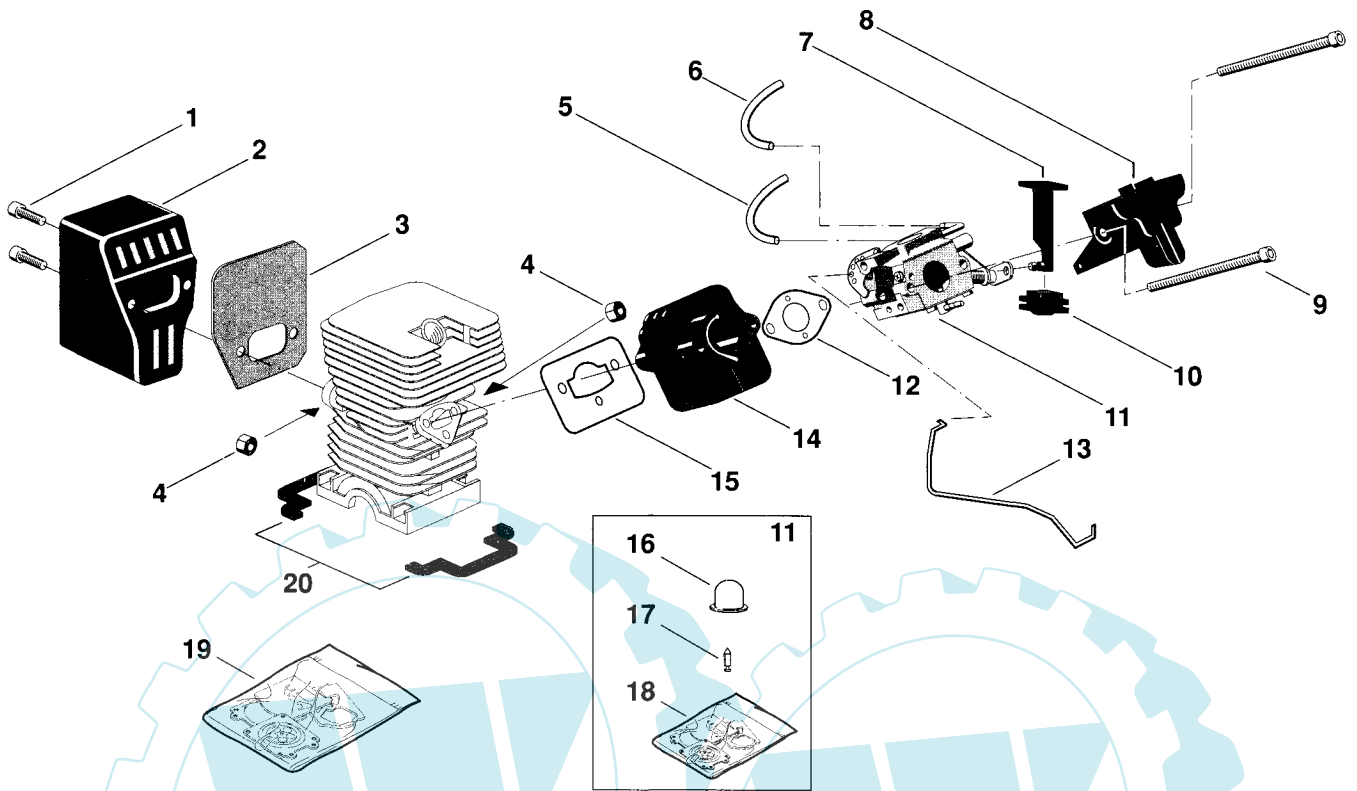

CRANKSHAFT AND CYLINDER

N°	CODICE CODE	Q.TÀ Q.TY	DESCRIZIONE	DESCRIPTION
----	-------------	-----------	-------------	-------------

1	2432050	1	Dado autobloccante M8	Nut autoblock
2	2312080	1	Rosetta piana 8x11x1.5	Washer
3	4541210	1	Volano magnete	Flywheel
4	3151010	1	Linguetta volano	Flywheel key
5	3121071	2	Anello di tenuta 12x22x5	Seal ring
6	3112030	2	Cuscinetto banco	Ball bearing
7	3614480	2	Rasamento albero motore	Washer
8	4251960	1	Ass.albero motore (incl.19)	Crankshaft
9	3750310	1	Coperchio parapolvere	Case
10	4252200	1	Ass.frizione	Clutch assy
11	3114190	1	Gabbia a rulli	Needle bearing
12	4121208	1	Campana frizione	Sprocket
13	3612620	1	Rosetta pignone	Sprocket washer
14	3351110	1	Fermo	Circlip
15	3356050	2	Anello fermo spinotto	Circlip
16	3614890	2	Rasamento pistone	Washer
17	8541121	1	Assieme pistone (incl.15-16-18-22)	Piston assy (incl.15-16-18-22)
18	3158260	1	Spinotto pistone	Piston pin
19	3116100	1	Astuccio rulli	Needle bearing
20	2135030	4	Vite TX M5x20	Screw
21	2330020	4	Rosetta	Washer
22	3123150	1	Fascia elastica	Piston ring
23	2432040	4	Dado autobloccante M5	Nut autoblock
24	8541200	1	Assieme cil-pistone	Cylinder pisto assy
25	3210021	1	Candela	Spark plug
26	3148880	1	Cappuccio candela	Spark plug cover
27	3657050	1	Molla attacco candela	Spring
28	3721530	1	Protezione	Protection
29	3210970	1	Interruttore stop	Switch
30	3614920	1	Lamierino massa	Plate

N°	CODICE CODE	Q.TÀ Q.TY	DESCRIZIONE	DESCRIPTION
----	-------------	-----------	-------------	-------------

31	2945020	1	Rivetto 2.4x5 a str.	Rivet
32	3211380	1	Cavo massa	Cable
33	3211350	1	Bobina elettronica	Electronic coil
34	3654480	1	Molla massa	Spring
35	2321150	2	Rosetta a tazza 5x12x0.8	Washer
36	2123140	2	Vite TCTX 5x27 autofilett.	Screw
37	2123020	1	Vite TC 3,9x12,7 autofilett.	Screw