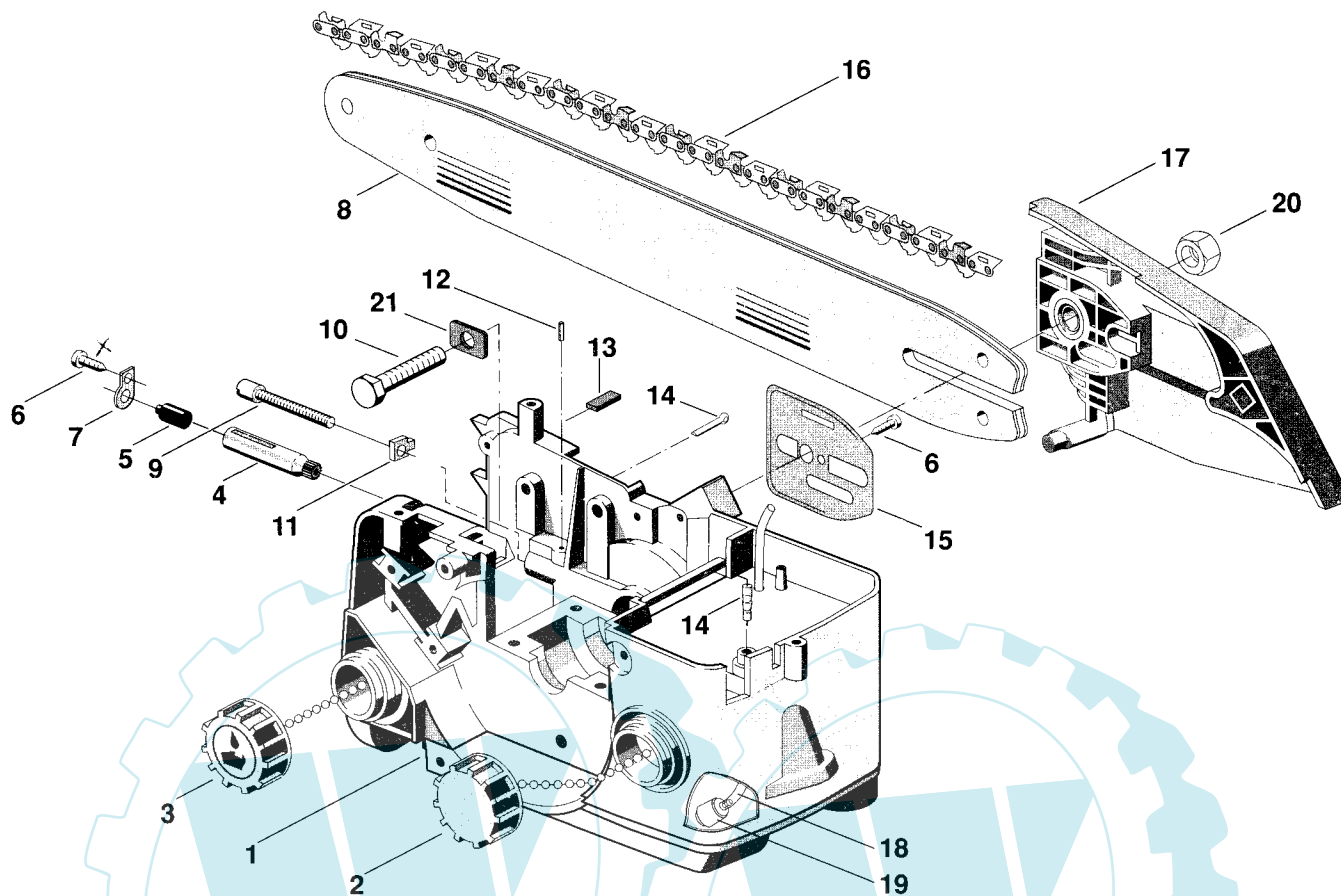

N°	CODICE / CODE	Q.TÀ / Q.TY	DESCRIZIONE	DESCRIPTION
1A	4122050	1	Ass. carter motore Giallo	Crankcase Yellow Assy
1C	4122055	1	Ass. carter motore Arancio	Crankcase Orange Assy
2	4252010	1	Tappo Mix	Cap fuel tank
3	4252010	1	Tappo olio	Cap oil tank
4	4252220	1	Ass.pompa olio	Oil pump assy
5	3744790	1	Gommino fermo corpo pompa	Spacer
6	2123020	2	Vite TCC 3,9 X 12,7 autofilettante	Screw
7	3614810	1	Lamierino x Gomm. Fermo Pompa	Retainer
8	4112560	1	Barra 14" 3/8" mini sp.1,3	Guide bar 14"
8	4112570	1	Barra 16" 3/8" mini sp.1,3	Guide bar 16"
9	2653470	1	Vite tendicatena	Screw
10	2112550	1	Vite Barra TE M8x35	Screw
11	3641970	1	Tassello tendicatena	Chain tightener block
12	3180460	1	Rullino Nrb D.2,5x7,8 G2	Needle
13	3614930	1	Inserto rinforzo base barra	Insert
14	3311100	1	Copiglia	Cotter pin
15	3614760	1	Lamierino base barra	Bar plate
16	4113301	1	Catena 14" 50e 91VG	Chain 14"
16	4113311	1	Catena 16" 56e 91VG	Chain 16"
17A	4252330	1	Ass.carter friz. Giallo (incl. 20)	Clutch housing Yellow (incl. 20)
17C	4252335	1	Ass.carter friz. Arancio (incl. 20)	Clutch housing Orange (incl. 20)
18	3786050	1	Tubo pescante mix	Fuel line
19	4253290	1	Ass. pescante miscela Walbro	Intake filter assy
20	2670270	1	Dado barra	Nut
21	3614940	1	Rinforzo vite barra	Bar screw reinforcement