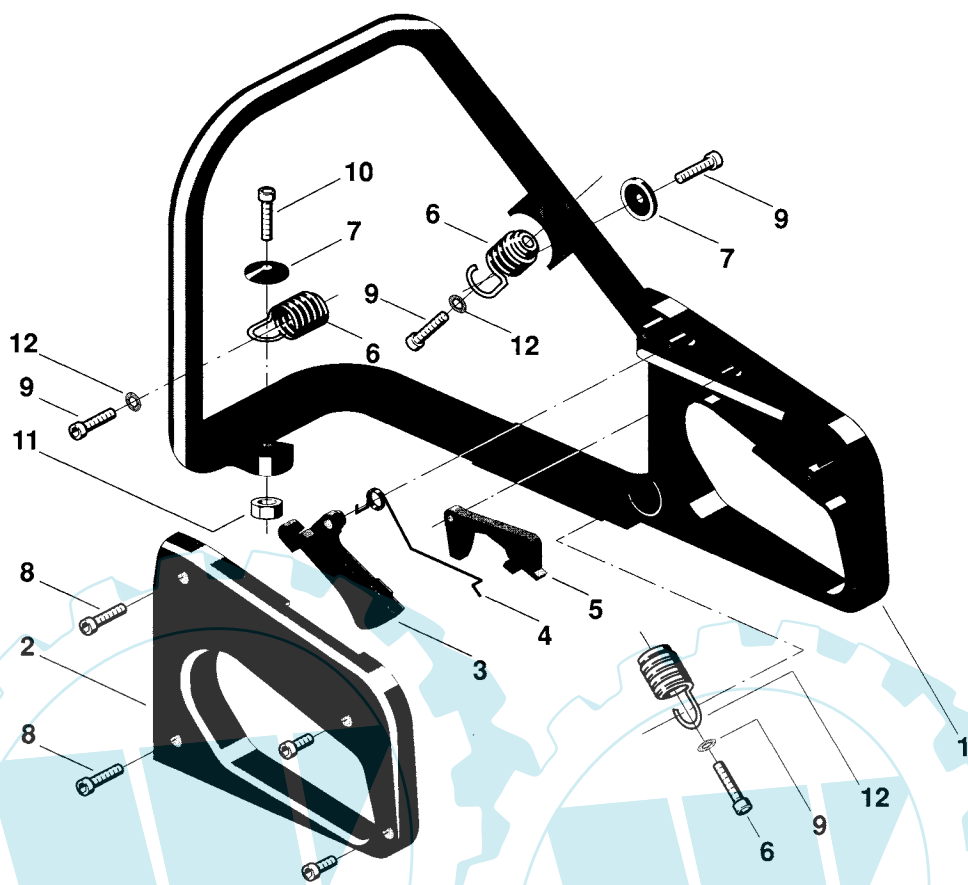

N°	CODICE CODE	Q.TÀ Q.TY	DESCRIZIONE	DESCRIPTION
----	-------------	-----------	-------------	-------------

31	2945020	1	Rivetto 2.4x5 a str.	Rivet
32	3211380	1	Cavo massa	Cable
33	3211350	1	Bobina elettronica	Electronic coil
34	3654480	1	Molla massa	Spring
35	2321150	2	Rosetta a tazza 5x12x0.8	Washer
36	2123140	2	Vite TCTX 5x27 autofilett.	Screw
37	2123020	1	Vite TC 3,9x12,7 autofilett.	Screw

N°	CODICE / CODE	Q.TÀ / Q.TY	DESCRIZIONE	DESCRIPTION
1	2135040	2	Vite TX M5x18	Screw
2	4122040	1	Ass. silenziatore	Muffler assy
3	3724270	1	Guarnizione silenziatore	Gasket
4	2432040	2	Dado autobloccante M5	Nut autoblock
5	3786130	1	Tubo ricircolo miscela	Tube
6	3786140	1	Tubo aspirazione miscela	Tube
7	3743400	1	Leva aria	Choke lever
8	3744780	1	Collettore supporto filtro	Intake manifold
9	2135210	2	Vite TX M5x75	Screw
10	3745560	1	Gommino leva aria	Grommet
11	4253910	1	Carburatore Walbro Wt 534	Carburettor assy
12	3724160	1	Guarniz. dist. termic. coll.re	Heat block
13	3655340	1	Tirante acceleratore	Throttle rod
14	3750180	1	Collettore aspirazione	Intake manifold
15	3724300	1	Guarnizione coll.-cilindro	Gasket
16	3744740	1	Elemento pompante air purge	Air purge pump
17	3660680	1	Valvola spillo	Inlet needle
18	8724091	1	Serie membrane - guarnizioni	Diaph. - Gasket set
19	8724300	1	Serie guarnizioni motore	Gasket set
20	3721560	1	Guarnizione cilindro	Cylinder gasket

N°	CODICE / CODE	Q.TÀ / Q.TY	DESCRIZIONE	DESCRIPTION
1	4563140	1	Impugnatura-corrimano	Handle
2	4563150	1	Coperchio impugnatura	Handle cover
3	3743580	1	Leva acceleratore	Throttle lever
4	3654440	1	Molla leva acc./sicurezza	Spring
5	3743590	1	Leva sicurezza	Safety lever
6	3654400	3	Molla antivibrante MS	Spring
7	3614800	2	Rosetta x molla antivibrante	Washer
8	2123100	3	Vite TCTX 5X13 autofilettante	Screw
9	2123030	1	Vite TCTX 5X23 autofilettante	Screw
10	2135030	1	Vite TX M5x20	Screw
11	2432040	1	Dado autobloccante M5	Nut autoblock
12	2312090	3	Rosetta piana 5X10X1	Washer