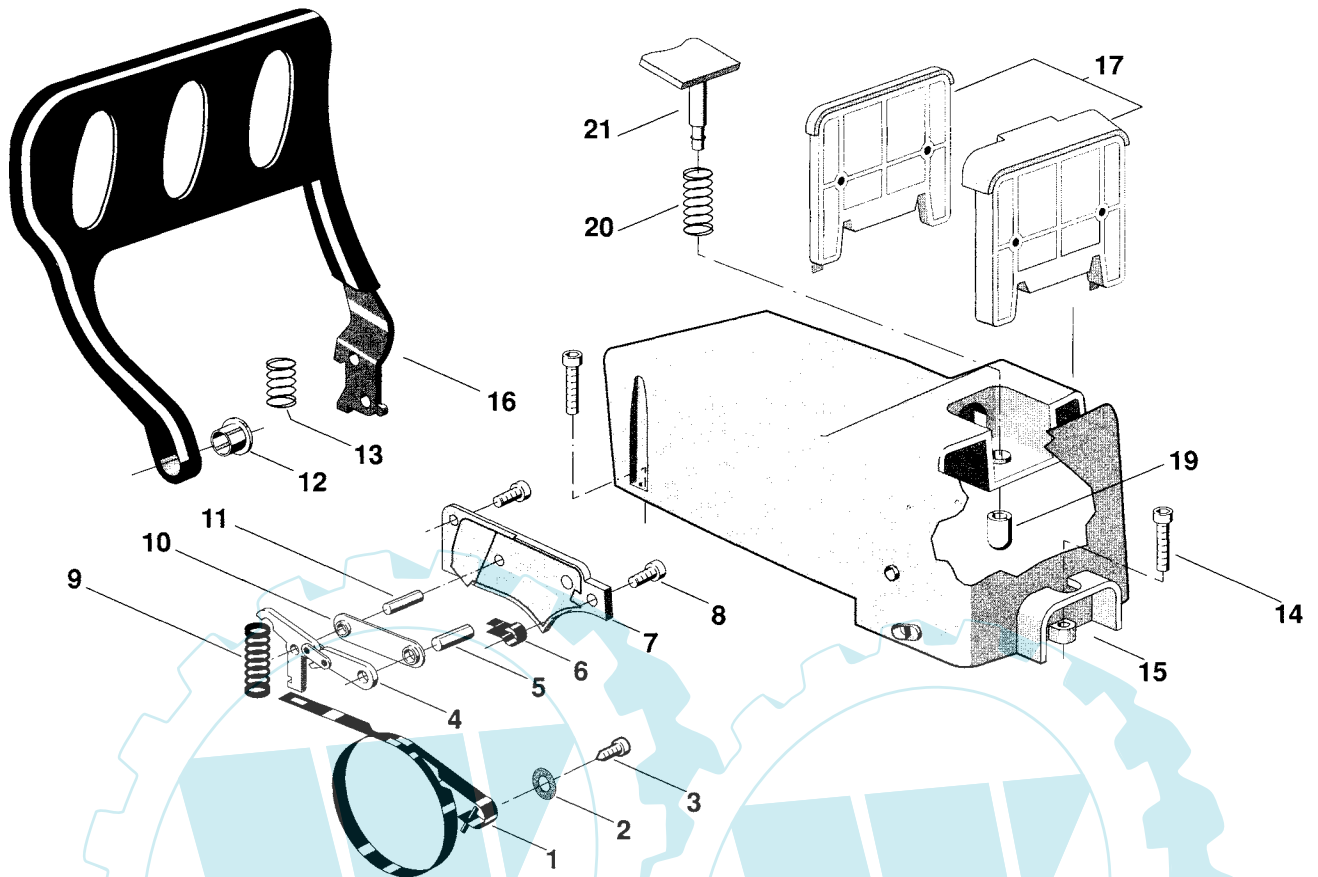

N°	CODICE / CODE	Q.TÀ / Q.TY	DESCRIZIONE	DESCRIPTION
1	3614740	1	Nastro freno C/spina	Brake band
2	2312100	1	Rosetta piana da 4x12x1,5	Washer
3	2123060	1	Vite Tc 3,9x9,5 autof.	Screw
4	4252310	1	Ass.leve freno catena c/maglie	Chain brake lever
5	3180500	1	Rullino D.5x19,8 Din 5402	Needle
6	3614780	1	Fermo	Circlip
7	3750110	1	Coperchio freno Giallo	Yellow Cover
7	3750115	1	Coperchio freno Arancio	Orange Cover
8	2123100	2	Vite TCTX 5X13 autofilettante	Screw
9	3654420	1	Molla freno catena	Spring
10	3614490	1	Lamierino freno	Plate
11	3180510	1	Rullino D.6x21,8 Din 5402	Needle
12	3614330	1	Boccola x paramano lato sx	Hand guard bushing
13	3614780	1	Molla paramano	Spring
14	2123030	3	Vite TCTX 5X23 autofilettante	Screw
15	4252350	1	Ass.copricilindro Giallo	Cylinder cover Yellow
15	4252355	1	Ass.copricilindro Arancio	Cylinder cover Orange
16	4563260	1	Paramano c/insero	Hand guard
17	8781530	1	Filtro aria	Air filter
19	for ass.	1	Tappo pulsante air purge	Air purge cap button
20	for ass.	1	Molle	Springs
21	8750210	1	Ass. pulsante air purge (incl. 19-20)	Air purge button assy