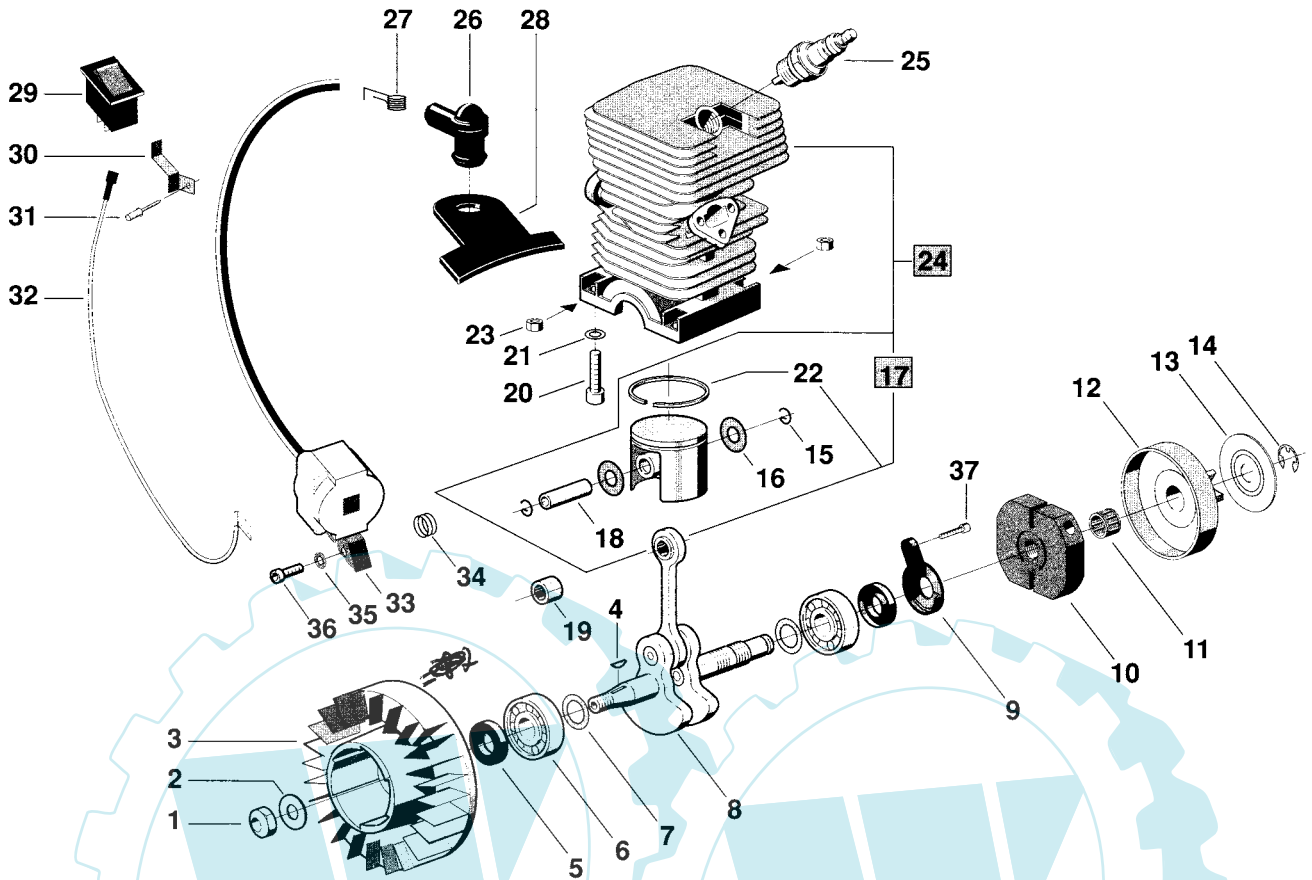

CRANKSHAFT AND CYLINDER

N°	CODICE CODE	Q.TÀ Q.TY	DESCRIZIONE	DESCRIPTION

1	2432050	1	Dado autobloccante M8	Nut autoblock
2	2312080	1	Rosetta piana 8x11x1.5	Washer
3	4541210	1	Volano magnete	Flywheel
4	3151010	1	Linguetta volano	Flywheel key
5	3121071	2	Anello di tenuta 12x22x5	Seal ring
6	3112030	2	Cuscinetto banco	Ball bearing
7	3614480	2	Rasamento albero motore	Washer
8	4251960	1	Ass.albero motore (incl.19)	Crankshaft
9	3750310	1	Coperchio parapolvere	Case
10	4252200	1	Ass.frizione	Clutch assy
11	3114190	1	Gabbia a rulli	Needle bearing
12	4121208	1	Campana frizione	Sprocket
13	3612620	1	Rosetta pignone	Sprocket washer
14	3351110	1	Fermo	Circlip
15	3356050	2	Anello fermo spinotto	Circlip
16	3614890	2	Rasamento pistone	Washer
17	8541121	1	Assieme pistone (incl.15-16-18-22)	Piston assy (incl.15-16-18-22)
18	3158260	1	Spinotto pistone	Piston pin
19	3116100	1	Astuccio rulli	Needle bearing
20	2135030	4	Vite TX M5x20	Screw
21	2330020	4	Rosetta	Washer
22	3123150	1	Fascia elastica	Piston ring
23	2432040	4	Dado autobloccante M5	Nut autoblock
24	8541200	1	Assieme cil-pistone	Cylinder pisto assy
25	3210021	1	Candela	Spark plug
26	3148880	1	Cappuccio candela	Spark plug cover
27	3657050	1	Molla attacco candela	Spring
28	3721530	1	Protezione	Protection
29	3210970	1	Interruttore stop	Switch
30	3614920	1	Lamierino massa	Plate

N°	CODICE CODE	Q.TÀ Q.TY	DESCRIZIONE	DESCRIPTION

31	2945020	1	Rivetto 2.4x5 a str.	Rivet
32	3211380	1	Cavo massa	Cable
33	3211350	1	Bobina elettronica	Electronic coil
34	3654480	1	Molla massa	Spring
35	2321150	2	Rosetta a tazza 5x12x0.8	Washer
36	2123140	2	Vite TCTX 5x27 autofilett.	Screw
37	2123020	1	Vite TC 3,9x12,7 autofilett.	Screw